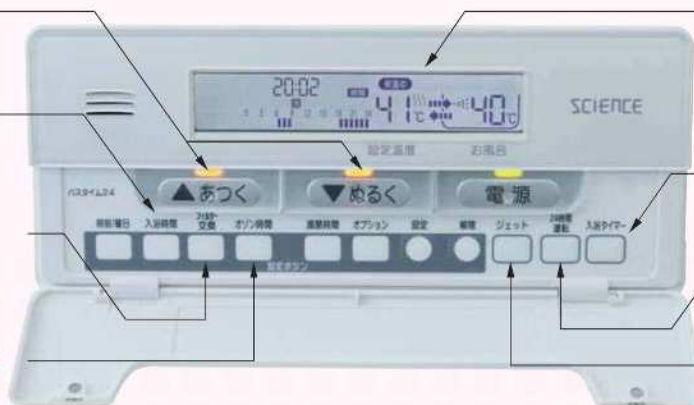

タイマー予約で
好きな時間に
入浴可能

毎日の
浴水交換不要
節水効果抜群

天然石による
ミネラル分溶出で
温浴効果アップ

電気で保温
安心・安全
CO2削減

カンタン、便利な、らくらくコントローラー。

誰にでも操作できるコントローラー。浴室内に設置するので、入浴しながら操作できます。

● **温度設定ボタン**
入浴したい温度に設定(36~45℃)

● **入浴時間ボタン**
曜日ごとに入浴時間の予約設定ができます

● **フィルター交換ボタン**
フィルター交換時期(周期)を設定すると、液晶でお知らせ

● **オゾン殺菌時間ボタン**
オゾン殺菌の設定ができます

● **液晶パネル**
運転状況、温度設定、フィルター交換時期のお知らせ等を表示し、トラブル発生時はエラー番号が表示されます

● **入浴タイマーボタン**
半身浴などで時間設定すると、お知らせ音が鳴ります

● **24時間運転ボタン**
24時間いつでもお好きな時に入浴したい方に

● **ジェットボタン**
ボタンひとつで心地よいジェット機能

入浴人数・状況に合わせて2タイプご用意しています。

■ KJO-300DX…短いフィルターのため入浴人数が少ない方にオススメです。

■ KJO-300AJ…メンテナンスサイクルが長いロングフィルターを装着しています。

活性炭増量により豊富なミネラル成分が溶出し、更に高い温浴効果が得られます。

機種	ろ過能力	浴槽容量	延べ入浴人数(目安)	ろ過材		保温用電気ヒーター
				PPフィルター	活性炭	
KJO-300DX-B 763,400(税込価格)	2.5m3/h	~300L	~3人	250L×7本	7kg	1kW
KJO-300AJ-B 875,600(税込価格)	2.5m3/h	~300L	~6人	500L×7本	17.5kg	1kW